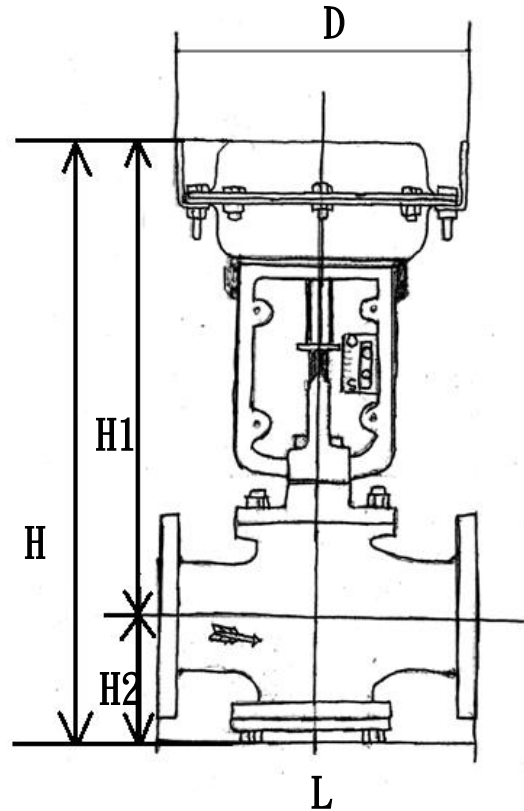

TUNG LUNG VALVE CORP.

Diaphragm Control Valve

Material list

Part Name	Material (FC)
Diaphragm	RUBBER
Case	SS41
Yoke	FCD
Gland Packing	PTFE
Plug Stem	SUS304
Bonnet	FC20
Gasket	NON-ASBESTOS
Plug	SUS304
Seat	SUS304
Body	FC

Nominal size (inches)	Dimensions (mm)				D
	L	H1	H2	H	
1/2	160	397	82	479	270
3/4	160	397	82	479	270
1	160	397	82	479	270
1 1/4	160	397	93	490	270
1 1/2	190	453	99	552	270
2	210	460	106	566	300
2 1/2	230	492	118	610	350
3	260	511	132	463	350
4	352	545	149	694	350
5	403	738	192	930	425
6	451	760	210	970	425
8	500	910	240	1150	515